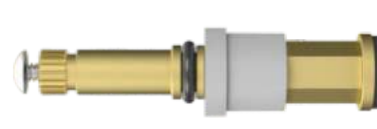

015100
TORNEIRA
MF

Modelos: C-23, C-50
Estria: Deca