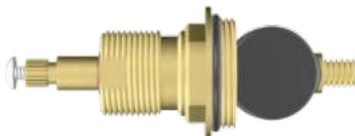

039101 Acabamento: Docol
PIM
PACHECO
3/4
Bitola: 3/4
Estria: Docol
Rosca: N° 105
Cunha: N° 90