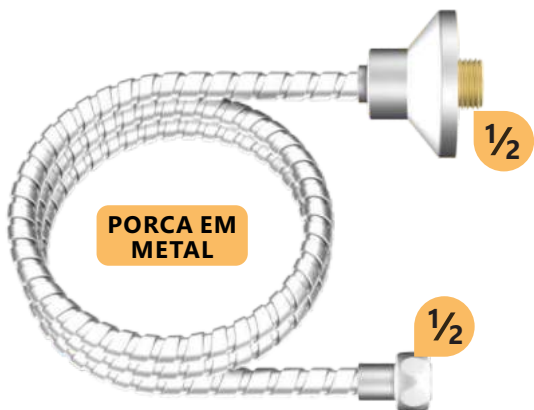

Registro: Liga de Cobre

Flexível: Aço Inoxidável

Engates Flexíveis

PORCA EM METAL

1/2

1/2

ENGATE FLEXÍVEL METAL

Acompanha Niple 1/2x1/2
Rosca: 1/2"
Material Porca: Metal