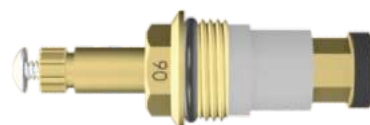

017501
TORNEIRA
PIM
PACHECO

Estria: Deca
Rosca: N° 06