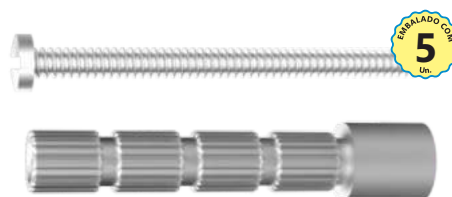

Acompanha: Parafuso 55mm
Acabamento: Cromado

086502 | Estria 40mm

Interna e Externa: **Deca**

086503 | Estria 40mm

Interna e Externa: **Docol**