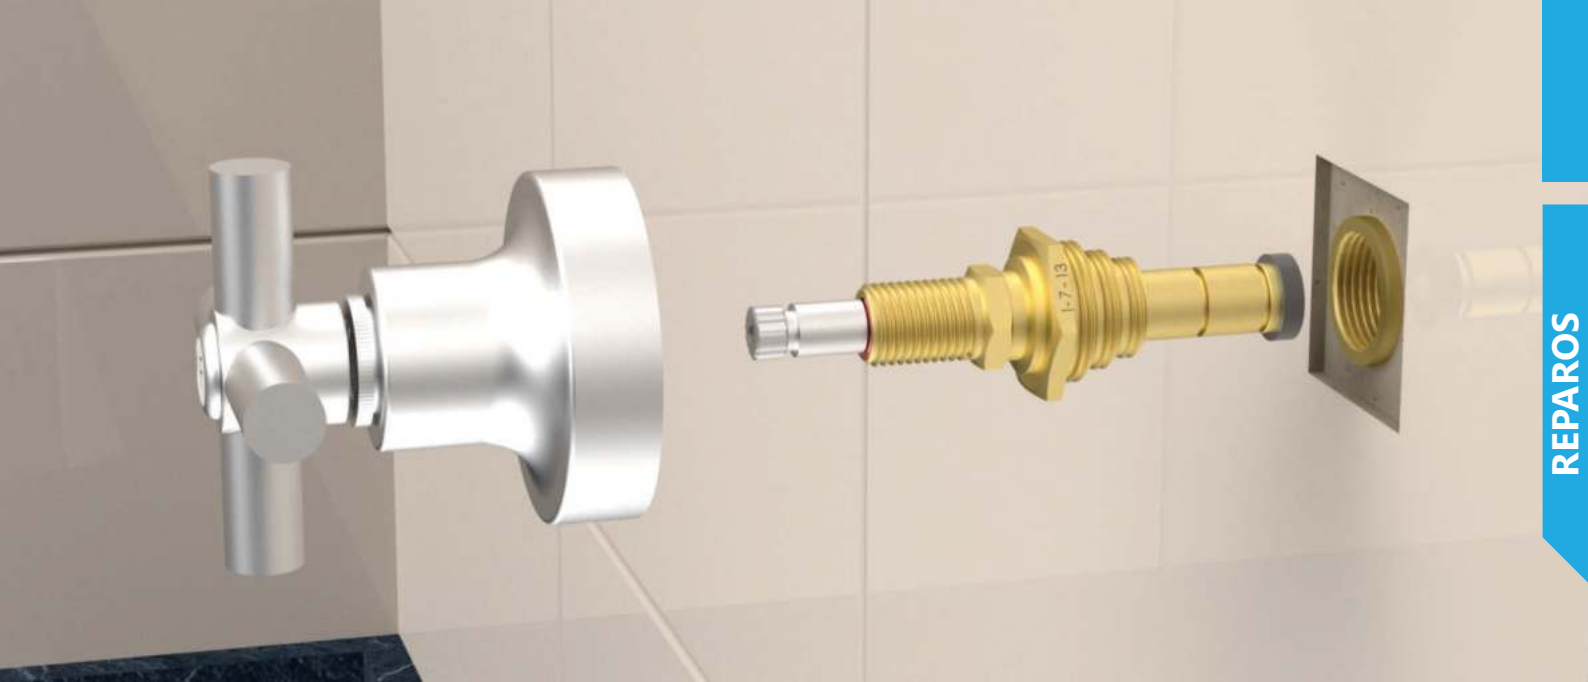

080850 | SISTEMA ROSCA

080860 | SISTEMA ENCAIXE

KIT IDEAL 10 EM 1

Com Acabamento C-45 ABS
Eixo: 54mm
Corpo: 36,5mm

Acompanha:

- 3 Módulos de Rosca
- 4 Aumentos de 5mm
- 1 Ponteira de 13mm
- 1 Ponteira de 15mm
- 1 Ponteira de 18mm
- 3 Anéis O'Ring