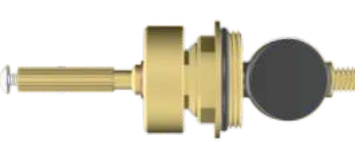

039153 Acabamento:
Deca Dream, Polo e Level
RIO
3/4
Bitola: 3/4
Estria: Deca Dream
Rosca: N° 118
Cunha: N° 70