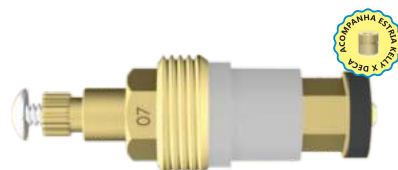

010708
TORNEIRA
KELLY

Eixo Curto
Estria: Kelly (Docol)
Rosca: N° 07