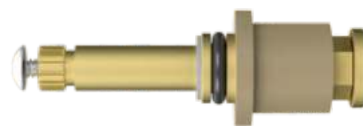

015507
TORNEIRA
ADMO

Modelos: L, Ducha, 1194, 2158, 2169, 2187, C-40, C-41
Estria: Deca
Rosca: Nº 08

015508
TORNEIRA
ADMO

Modelos: Q, 1875, 1877, C-40, C-41, C-45, C-50
Estria: Deca

015509
TORNEIRA
ADMO

Modelos: E, 1167, 1168, 2160, C-45, C-50, C-53
Estria: Deca