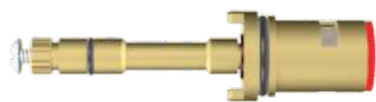

010110 Abertura Horário
010109 Abertura AntiHorário
TORNEIRA
DECA
007/013

Sistema 1/4 de Volta
Modelos: Cozinha e Misturador
Estria: Deca