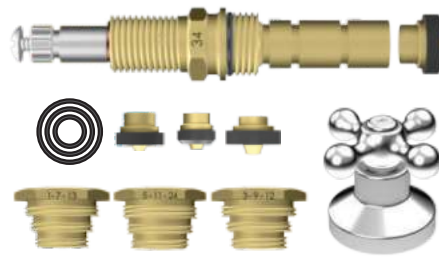

080852 | SISTEMA ROSCA

KIT IDEAL 10 EM 1

Com Acabamento C-25 ABS
Eixo: 54mm
Corpo: 36,5mm

Acompanha:

- 3 Módulos de Rosca
- 4 Aumentos de 5mm
- 1 Ponteira de 13mm
- 1 Ponteira de 15mm
- 1 Ponteira de 18mm
- 3 Anéis O'Ring

080854 | SISTEMA ROSCA

KIT IDEAL 10 EM 1

Com Acabamento C-40 ABS
Eixo: 54mm
Corpo: 36,5mm

Acompanha:

- 3 Módulos de Rosca
- 4 Aumentos de 5mm
- 1 Ponteira de 13mm
- 1 Ponteira de 15mm
- 1 Ponteira de 18mm
- 3 Anéis O'Ring

080855 | SISTEMA ROSCA

KIT IDEAL 10 EM 1

Com Acabamento C-45 ABS
Eixo: 54mm
Corpo: 36,5mm

Acompanha:

- 3 Módulos de Rosca
- 4 Aumentos de 5mm
- 1 Ponteira de 13mm
- 1 Ponteira de 15mm
- 1 Ponteira de 18mm
- 3 Anéis O'Ring