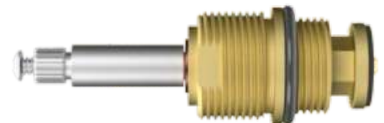

012501
TORNEIRA
DOCOL
COMPLETO

Com Eixo Longo
Estria: Docol
Rosca: N° 07