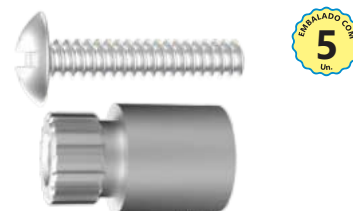

Acompanha: Parafuso 22mm
Acabamento: Cromado

086500 | Estria 10mm

Interna e Externa: **Deca**

086501 | Estria 10mm

Interna e Externa: **Docol**