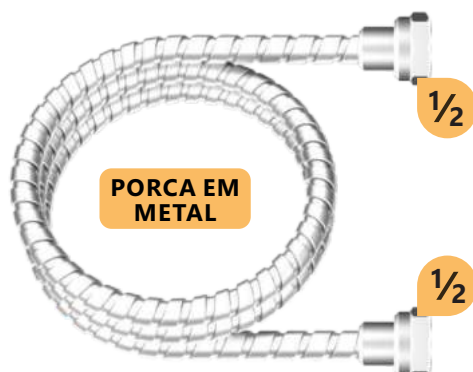

Engates Flexíveis Para Filtro

ENGATE FLEXÍVEL PARA FILTRO

Classe de Pressão: 2 à 40 M.C.A
Rosca Interna: 5/8" x 5/8" (Europa)
Material Porca: ABS
Passagem Interna: 4mm

089700	30cm	089705	120cm
089701	40cm	089706	150cm
089702	60cm	089707	180cm
089703	80cm	089708	200cm
089704	100cm		

ENGATE FLEXÍVEL PARA FILTRO

Classe de Pressão: 2 à 40 M.C.A
Rosca Interna: 5/8" x 5/8" (Europa)
Material Porca: Metal
Passagem Interna: 4mm

089730	30cm	089735	120cm
089731	40cm	089736	150cm
089732	60cm	089737	180cm
089733	80cm	089738	200cm
089734	100cm		

ENGATE FLEXÍVEL PARA FILTRO

Classe de Pressão: 2 à 40 M.C.A
Rosca Interna: 1/2" x 5/8" (Europa)
Material Porca: Metal
Passagem Interna: 4mm

089740	30cm	089745	120cm
089741	40cm	089746	150cm
089742	60cm	089747	180cm
089743	80cm	089748	200cm
089744	100cm		

ENGATE FLEXÍVEL PARA FILTRO

Classe de Pressão: 2 à 40 M.C.A
Rosca Interna: 1/2" x 1/2"
Material Porca: Metal
Passagem Interna: 4mm

089750	30cm	089755	120cm
089751	40cm	089756	150cm
089752	60cm	089757	180cm
089753	80cm	089758	200cm
089754	100cm