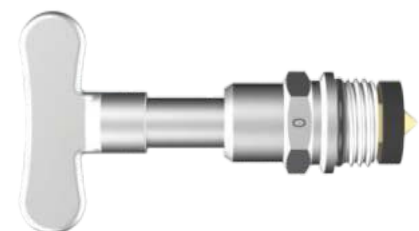

Sistema Rosca	Sistema Encaixe
080708 Amarelo	080722 Amarelo
080709 Cromado	080723 Cromado

KIT IDEAL ROSCA 0 TORNEIRA

Com Chaveta
Modelo: Curto
Sede: Sem Aumento
Eixo: 39mm
Corpo: 27mm