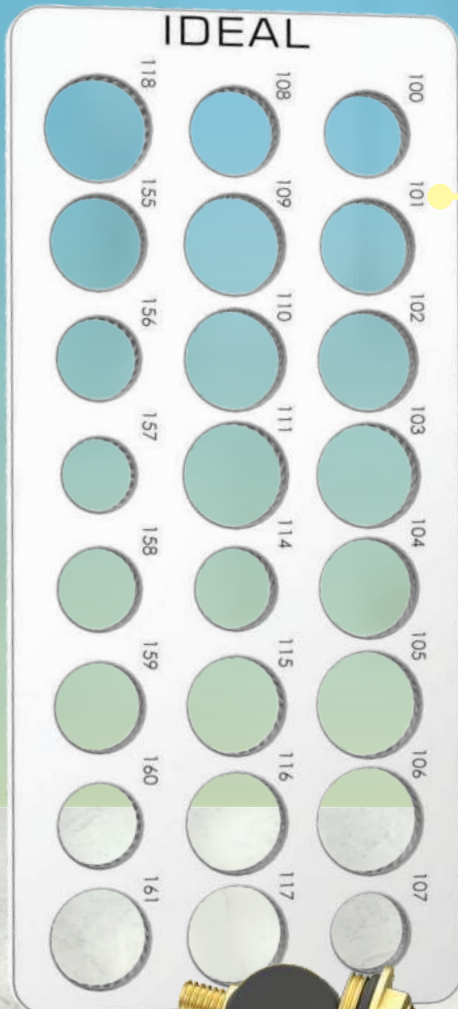

GABARITO DE ROSCA PARA REPAROS

O Gabarito é uma ferramenta indispensável para a troca do mecanismo. Ele possibilita a verificação correta da rosca do mecanismo danificado.