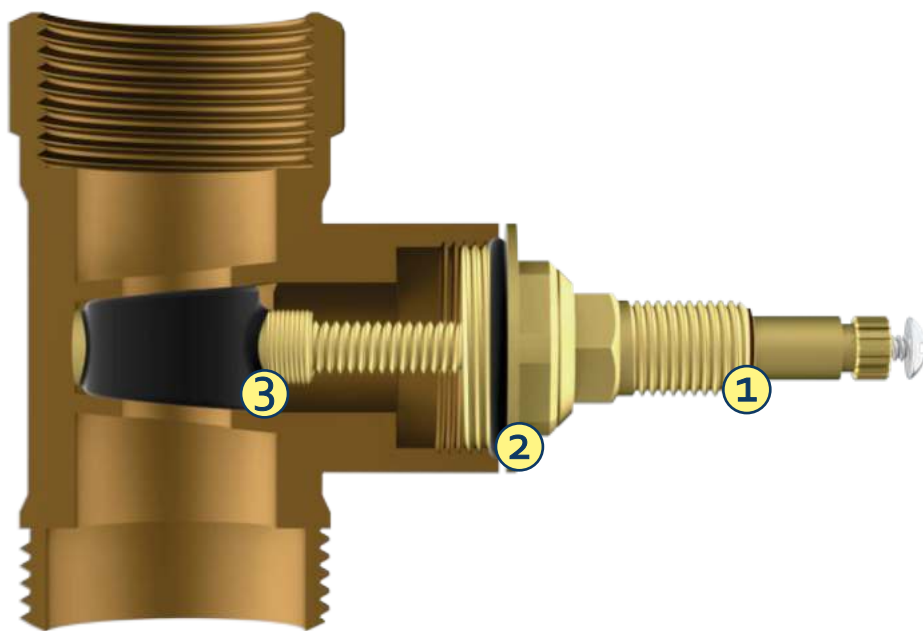

MVS

PARA REGISTRO DE GAVETA

GAVETA

O reparo MVS Ideal é destinado a substituição do mecanismo original de registros de gaveta.

Possui Cunha Emborrachada, produzida em borracha nitrílica, proporcionando 100% de vedação e resistência à água quente e fria

✓ Use o acabamento original

✓ Cunha Emborrachada

1 Mecanismo

2 Módulo de Rosca

3 Cunha