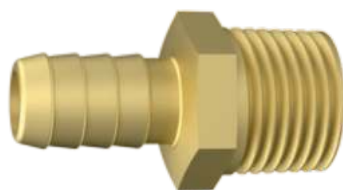

170503 Amarelo Sábida Externa:
TM 5/16"
ESPIGÃO
Rosca Externa:
NPT 1/4"

170504 Amarelo Sábida Externa:
TM 5/16"
ESPIGÃO
Rosca Externa:
NPT 1/2"

170505 Amarelo Sábida Externa:
TM 1/2"
ESPIGÃO
Rosca Externa:
NPT 1/2"