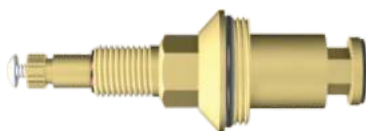

018900
REGISTRO
TIGRE

Estria: Deca
Rosca: 29,5mm x Passo 14