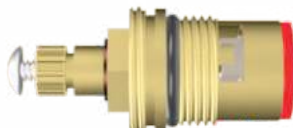

010125
TORNEIRA DECA CASTELO MVR

Modelos: 012, 014
 Estria: Deca
 Rosca: N° 12

010126 Abertura Horário
010127 Abertura AntiHorário
TORNEIRA DECA 012/014

Sistema 1/4 de Volta Com Castelo MVR
 Estria: Deca