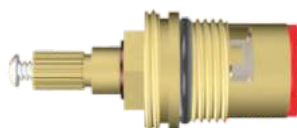

050103 Abertura Horário
050102 Abertura AntiHorário
TORNEIRA MULTIMARCAS

Sistema 1/4 de Volta
Estria: Docol
Rosca: N° 43