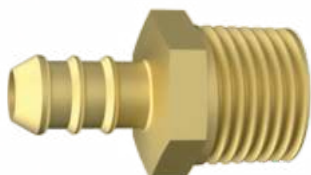

170501 Amarelo Sábida Externa:
TM 3/8"
ESPIGÃO
Rosca Externa:
NPT 1/2"