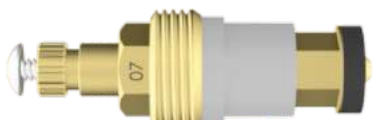

010513
TORNEIRA
MAFAL

Com Eixo Curto
Estria: Deca
Rosca: N° 07

010514 ROSCA 05
010515 ROSCA 06
010516 ROSCA 07
TORNEIRA
MAFAL
CASTELO