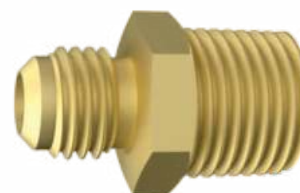

170402 Amarelo
NIPLÉ TC X NPT
Rosca Externa: TC 3/8"
Rosca Externa: NPT 1/2"