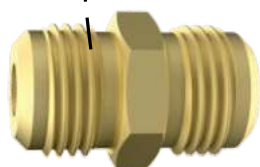

170223 Amarelo
NIPLÉ TC 1/2"
Rosca Externa: TC 1/2"
Rosca Externa: TC 1/2"