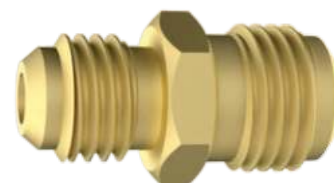

170600 Amarelo Rosca Externa:
NPT 1/2"
BUCHA DE
REDUÇÃO
Rosca Interna:
NPT 1/8"