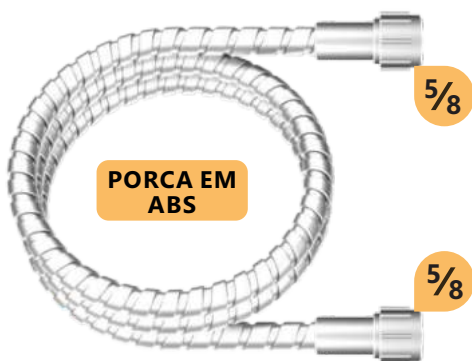

Engates Flexíveis Para Filtro

ENGATE FLEXÍVEL PARA FILTRO

Classe de Pressão: 2 à 40 M.C.A
Rosca Interna: 5/8" x 5/8" (Europa)
Material Porca: ABS
Passagem Interna: 4mm

089700	30cm	089705	120cm
089701	40cm	089706	150cm
089702	60cm	089707	180cm
089703	80cm	089708	200cm
089704	100cm