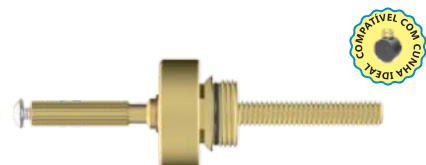

KIT Para Registro de Gaveta - Mecanismos

048001 Acabamento: Deca
KIT DECA Bitola: 1/2, 3/4, 1"
 Estria: Deca

048002 Acabamento: Docol
KIT DOCOL Bitola: 1/2, 3/4, 1"
 Estria: Docol

048003 Acabamento: Fabrimar
KIT FABRIMAR Bitola: 1/2, 3/4, 1"
 Estria: Fabrimar