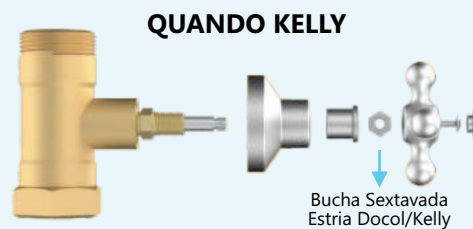

PADRÃO DECA E KELLY