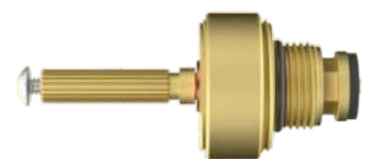

085118
REGISTRO ACQUA SYSTEM X DECA DREAM
Conversor para Registro AcquaSystem X Deca Dream, Polo e Level Antigo e Atual
Estria: Deca Dream
Rosca: N° 37
Sede: 36mm
PPR: 20mm