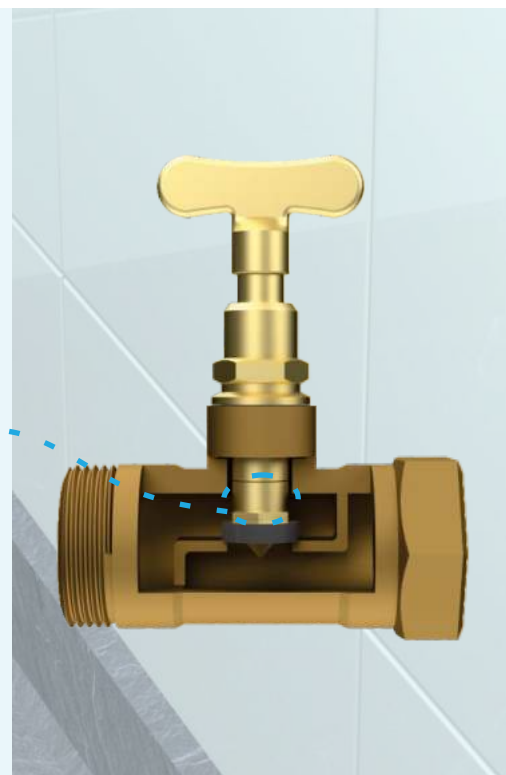

Compátivel com KIT de Torneira e Registro, Sistema Rosqueável

REPARO DE TORNEIRA ACABAMENTO C-23 ABS

Modelo:
Curto
Acabamento:
Cromado
Estria:
Deca
Sistema:
Rosca: Vedante
Encaixe: MVS

Sistema Rosca	Sistema Encaixe
061101 RC:01	062101 RC:01
061102 RC:02	062102 RC:02
061103 RC:03	062103 RC:03
061104 RC:04	062104 RC:04
061105 RC:05	062105 RC:05
061106 RC:06	062106 RC:06
061107 RC:07	062107 RC:07
061108 RC:08	062108 RC:08
061109 RC:09	062109 RC:09
061110 RC:10	062110 RC:10
061111 RC:11	062111 RC:11
061112 RC:12	062112 RC:12
061113 RC:13	062113 RC:13
061133 RC:33	062133 RC:33
061134 RC:34	062134 RC:34
061135 RC:35	062135 RC:35