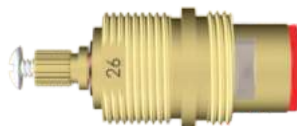

050107 Abertura Horário
050106 Abertura AntiHorário
TORNEIRA DOCOL

Sistema 1/4 de Volta
Estria: Docol
Rosca: N° 26