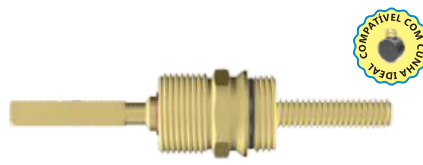

048006 Acabamento: Celite
KIT CELITE Bitola: 1/2, 3/4, 1"
Estria: Celite