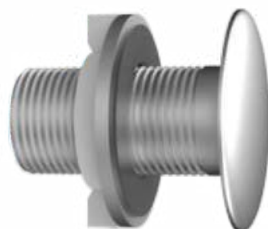

089203
DUCHINHA
BIDÊ

Duchinha Plástica para Bidê
Material: ABS