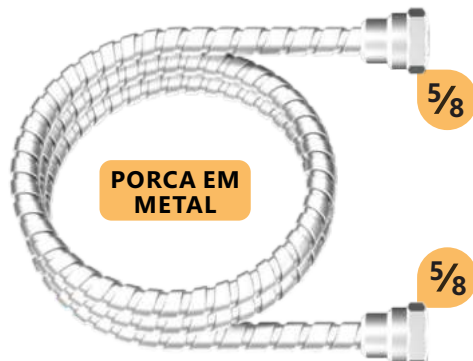

ENGATE FLEXÍVEL PARA FILTRO

Classe de Pressão: 2 à 40 M.C.A
Rosca Interna: 5/8" x 5/8" (Europa)
Material Porca: Metal
Passagem Interna: 4mm

089730	30cm	089735	120cm
089731	40cm	089736	150cm
089732	60cm	089737	180cm
089733	80cm	089738	200cm
089734	100cm