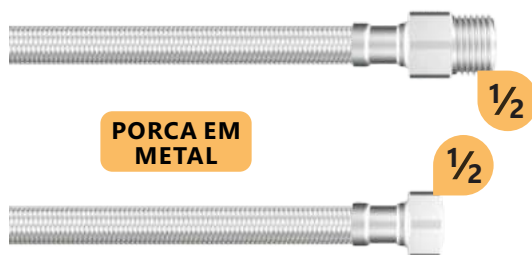

PORCA EM METAL

1/2

1/2

ENGATE FLEXÍVEL INOX TRANÇADO

Acompanha Niple 1/2x1/2
Rosca: 1/2"
Material Porca: Metal

088750	30cm	088752	60cm
088751	40cm