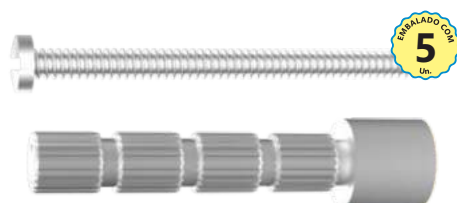

085509 | Estria 10mm

Interna: **Metрила** Externa: **Deca**

Acompanha: Parafuso 55mm
Acabamento: Cromado

085505 | Estria 40mm

Interna: **Deca** Externa: **Docol**