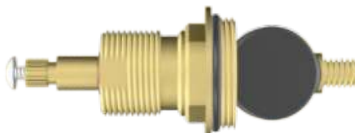

MVS Para Registro de Gaveta - Tinco

042205 Acabamento: Deca
TINCO
3/4
 Bitola: 3/4
 Estria: Deca
 Rosca: N° 115
 Cunha: N° 80

042206 Acabamento: Docol
TINCO
3/4
 Bitola: 3/4
 Estria: Docol
 Rosca: N° 115
 Cunha: N° 80