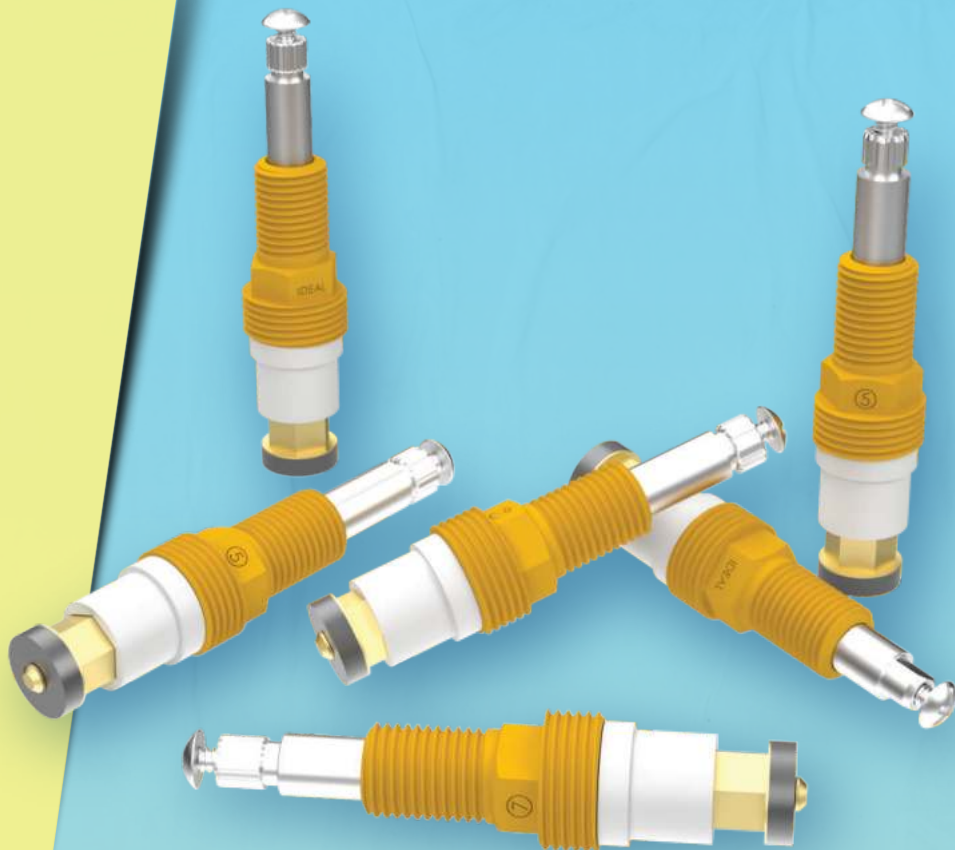

Em nosso amplo portfólio, contamos com mais de 1.800 produtos únicos e inovadores, que incluem reparos de torneiras e registros, kit conversores, prolongadores para registros, estrias conversoras e prolongadoras, acessórios e conexões. Nosso compromisso é atender de forma abrangente as necessidades do mercado, garantindo as soluções ideais para sua casa.

ACABAMENTOS

- 69** Acabamentos para Registros - Deca, Docol e Kelly
- 72** Canopla para Torneira e Registro
- 73** Extensor de Canopla
- 73** Porcas para Torneira e Válvula
- 74** Regulador de Canopla
- 74** Tampão para Válvula e Bidê
- 75** Volantes em ABS e Metal

CONEXÕES

- 77** Adaptadores e Acessórios para Filtro
- 80** Engates Rápido para Filtro
- 81** Engates Flexíveis para Filtro
- 82** Extensões e Conexões para Água
- 85** Conexões GLP (Gás)

REPAROS

MVS

COM CASTELO

“PLÁSTICO”

✓ 100% de vedação

✓ Fabricação 100% nacional

A nova linha de reparos da Ideal foi projetada com materiais de alta qualidade para garantir durabilidade e resistência.

Sua parte externa é feita de plástico de engenharia e seu interior utiliza o metal para garantir a eficiência. Essa combinação de materiais proporciona um ótimo custo-benefício.