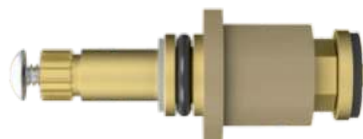

015501
TORNEIRA
ADMO

Modelos: E, 1167, 1168,
2160, C-45, C-50, C-53
Estria: Deca
Rosca: N° 12

015502
TORNEIRA
ADMO

Modelos: G, 1167, 1168,
1197, C-40, C-41
Estria: Deca
Rosca: N° 12

015503
TORNEIRA
ADMO

Modelos: A, 1198, 1199, C-45, C-50, C-53
Estria: Deca
Rosca: Nº 12