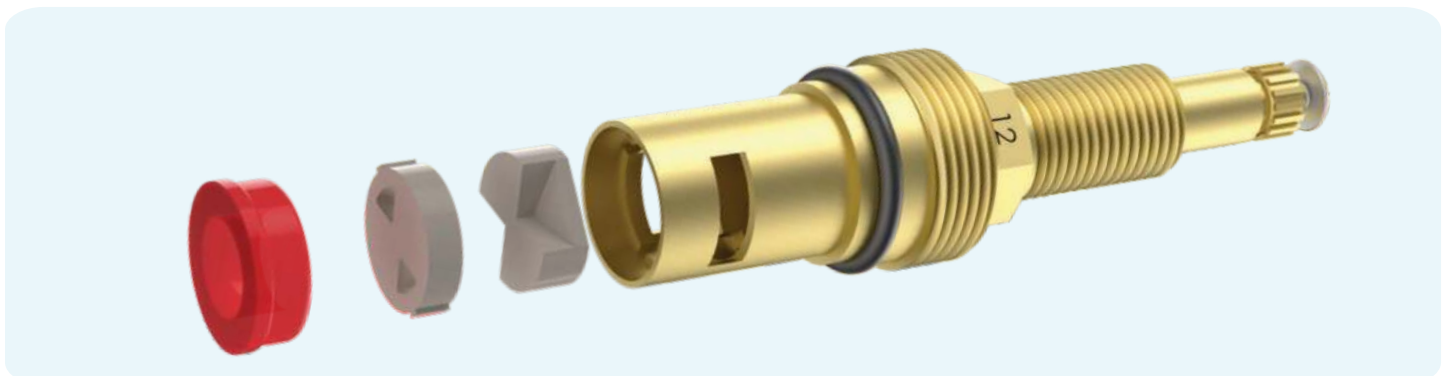

050532 Abertura Horário
050533 Abertura AntiHorário

REGISTRO
AMANCO X
DECA DREAM E
POLO

Para Acabamento Deca Dream
Sistema 1/4 de Volta
Estria: Deca Dream
Rosca: N° 12
Base: 47mm

050534 Abertura Horário
050535 Abertura AntiHorário

REGISTRO
FABRIMAR

Sistema 1/4 de Volta
Estria: Fabrimar

050536 Abertura Horário
050537 Abertura AntiHorário

REGISTRO
AMANCO X
DECA

Sistema 1/4 de Volta
Estria: Deca
Rosca: N° 12
Base: 47mm

050538 Abertura Horário
050539 Abertura AntiHorário

REGISTRO
DOCOL
DRYWALL X
DECA DREAM E
POLO

Para Acabamento Deca Dream
Sistema 1/4 de Volta
Estria: Deca Dream
Rosca: N° 07

050544 Abertura Horário
050545 Abertura AntiHorário

REGISTRO
TIGRE

Sistema 1/4 de Volta
Estria: Deca

050556 Abertura Horário
050557 Abertura AntiHorário

REGISTRO
DOCOL
DRYWALL X
DECA

Sistema 1/4 de Volta
Estria: Deca
Rosca: N° 07

050558 Abertura Horário
050559 Abertura AntiHorário

REGISTRO
DOCOL
DRYWALL

Sistema 1/4 de Volta
Estria: Docol
Rosca: N° 07

050560 Abertura Horário
050561 Abertura AntiHorário

REGISTRO
FABRIMAR X
DOCOL

Sistema 1/4 de Volta
Estria: Docol
Rosca: N° 19

050564 Abertura Horário
050565 Abertura AntiHorário

REGISTRO
ORIENTE X
DECA

Sistema 1/4 de Volta
Estria: Deca
Rosca: N° 06

050566 Abertura Horário
050567 Abertura AntiHorário

REGISTRO
ORIENTE X
DECA DREAM E
POLO

Sistema 1/4 de Volta
Estria: Deca Dream
Rosca: N° 06