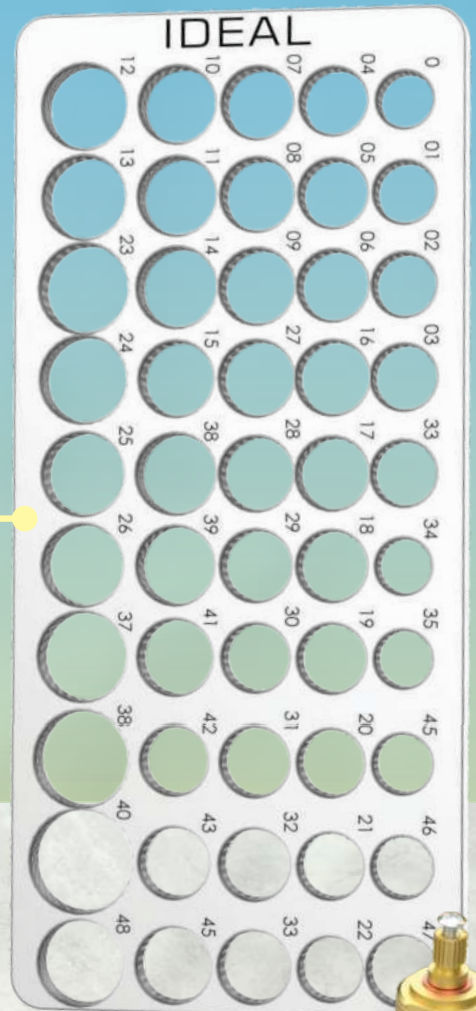

082103

**PARA
REGISTRO DE
PRESSÃO**

REPARO DE TORNEIRA COM CHAVETA

Modelo:
Curto

Acabamento:
Amarelo

Sistema:
Rosca: Vedante
Encaixe: Vedante

Sistema Rosca	Sistema Encaixe
060101 RC:01	063101 RC:01
060102 RC:02	063102 RC:02
060103 RC:03	063103 RC:03
060104 RC:04	063104 RC:04
060105 RC:05	063105 RC:05
060106 RC:06	063106 RC:06
060107 RC:07	063107 RC:07
060108 RC:08	063108 RC:08
060109 RC:09	063109 RC:09
060110 RC:10	063110 RC:10
060111 RC:11	063111 RC:11
060112 RC:12	063112 RC:12
060113 RC:13	063113 RC:13
060133 RC:33	063133 RC:33
060134 RC:34	063134 RC:34
060135 RC:35	063135 RC:35