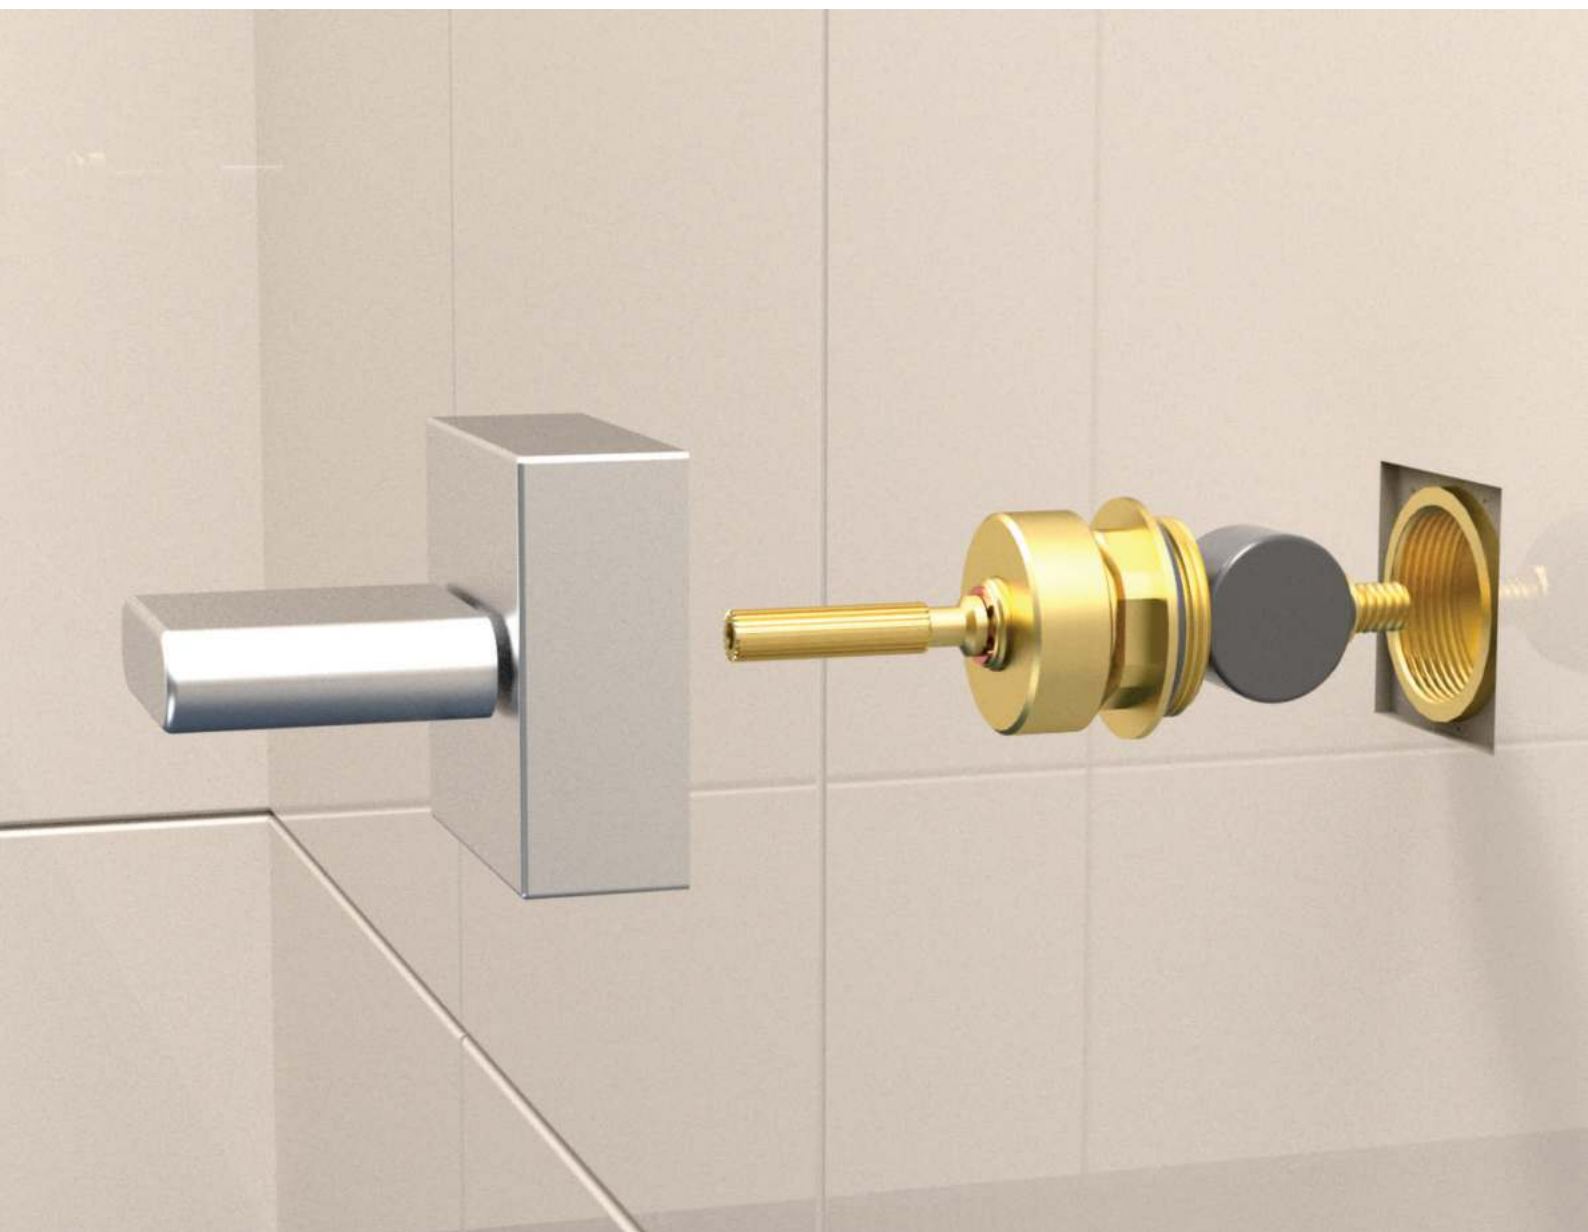

039558
CELITE
3/4

Modelo: Antigo
Acabamento: Fabrimar
Bitola: 3/4
Estria: Fabrimar
Rosca: N° 109
Cunha: N° 60

039559
CELITE
3/4

Modelo: Antigo
Acabamento: Deca Dream, Polo e Level
Bitola: 3/4
Estria: Deca Dream
Rosca: N° 109
Cunha: N° 60

039563
CELITE
3/4

Modelo: Atual
Acabamento: Fabrimar
Bitola: 3/4
Estria: Fabrimar
Rosca: N° 109
Cunha: N° 70

039564
CELITE
3/4

Modelo: Atual
Acabamento: Deca Dream, Polo e Level
Bitola: 3/4
Estria: Deca Dream
Rosca: N° 109
Cunha: N° 70