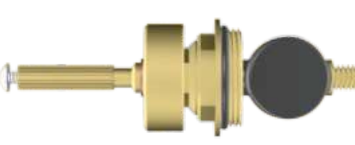

039153 Acabamento:
ARGUS Deca Dream, Polo e Level
Bitola: 3/4
Estria: Deca Dream
Rosca: N° 117
Cunha: N° 70