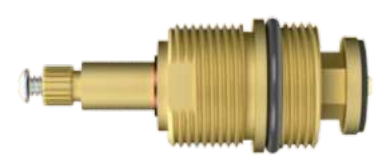

012504
TORNEIRA
DOCOL
COMPLETO

Substitui Modelo de
Poliacetal
Com Eixo Longo
Estria: Docol
Rosca: N° 26