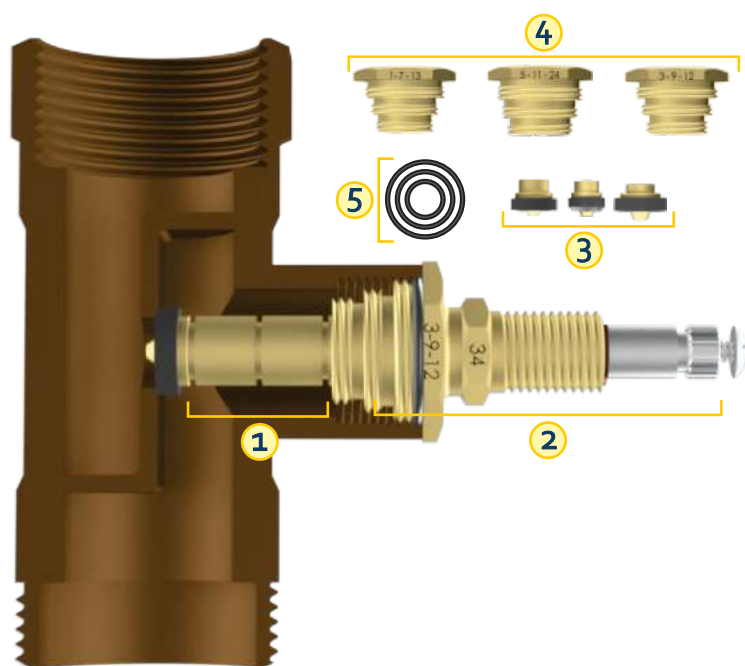

- 1 Aumentos
- 2 Mecanismo
- 3 Ponteiras
- 4 Módulos de Rosca
- 5 Anéis O'Ring

080850 | SISTEMA ROSCA

080860 | SISTEMA ENCAIXE

KIT IDEAL 10 EM 1

Com Acabamento C-45 ABS
Eixo: 54mm
Corpo: 36,5mm

Acompanha:

- 3 Módulos de Rosca
- 4 Aumentos de 5mm
- 1 Ponteira de 13mm
- 1 Ponteira de 15mm
- 1 Ponteira de 18mm
- 3 Anéis O'Ring