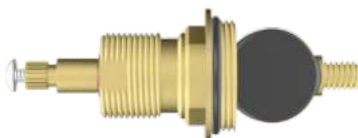

040006 Modelo: Antigo
DECA ANTIGO
1/2
Acabamento: Docol
Bitola: 1/2
Estria: Docol
Rosca: N° 158
Cunha: N° 40