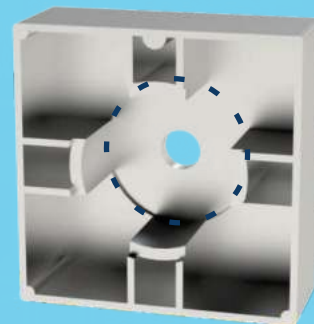

Modelo Antigo
Ø 47mm

Modelo Atual
Ø 33mm

Estria Linha
Dream
20 Dentes - Ø 7,5mm

Acompanha: Parafuso 22mm
Acabamento: Amarelo

086300 | Estria 10mm

Interna e Externa: **Deca**

086301 | Estria 10mm

Interna e Externa: **Docol**