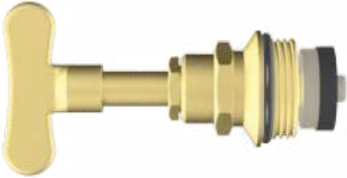

017800
REGISTRO
IMPERATRIZ

Modelos: 1400 Padrão
Sabesp
Estria: Deca
Rosca: N° 26