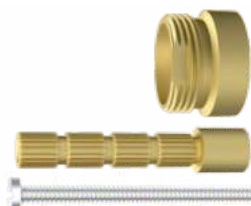

086118

DECA
DREAM
ANTIGO

086119
REGISTRO
FABRIMAR

Prolongador para Registro de Pressão e Gaveta Fabrimar
Bitola: 1/2, 3/4 e 1"
Comprimento: 40mm

086120
SIFÃO E
VÁLVULA
LAVATÓRIO

Prolongador de Sifão e Válvula de Lavatório Com Rosca Externa
Bitola: 7/8
Comprimento: 75mm