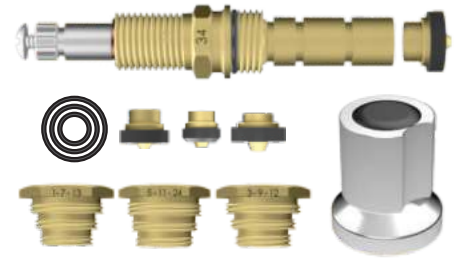

- 1 Aumentos
- 2 Mecanismo
- 3 Ponteiras
- 4 Módulos de Rosca
- 5 Anéis O'Ring

080850 | SISTEMA ROSCA

080860 | SISTEMA ENCAIXE

KIT IDEAL 10 EM 1

Com Acabamento C-45 ABS
Eixo: 54mm
Corpo: 36,5mm

Acompanha:

- 3 Módulos de Rosca
- 4 Aumentos de 5mm
- 1 Ponteira de 13mm
- 1 Ponteira de 15mm
- 1 Ponteira de 18mm
- 3 Anéis O'Ring

080852 | SISTEMA ROSCA

KIT IDEAL 10 EM 1

Com Acabamento C-25 ABS
Eixo: 54mm
Corpo: 36,5mm

Acompanha:

- 3 Módulos de Rosca
- 4 Aumentos de 5mm
- 1 Ponteira de 13mm
- 1 Ponteira de 15mm
- 1 Ponteira de 18mm
- 3 Anéis O'Ring