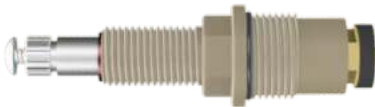

011600
REGISTRO
FURKIN

Com Castelo de Poliacetal
Modelos: Antigo
Estria: Deca
Rosca: N° 29