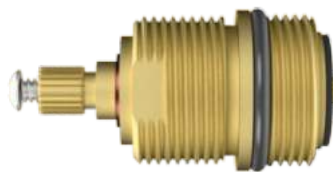

012500
TORNEIRA
DOCOL
COMPLETO

Substitui Modelo de
Poliacetal
Com Sextavado Embutido
Estria: Docol
Rosca: N° 26