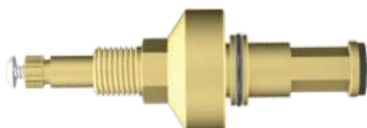

018500
TORNEIRA
E DUCHA
HIGIÊNICA
IDEAL
METAIS

Estria: Deca
Rosca: N° 43

018900
REGISTRO
TIGRE

Estria: Deca
Rosca: 29,5mm x Passo 14

018901
REGISTRO
TIGRE

Modelos: DN-20
Estria: Deca
Rosca: N° 19

018902
REGISTRO
TIGRE