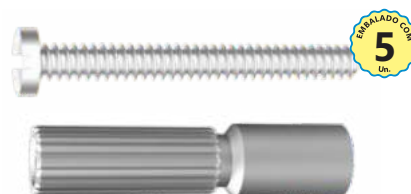

Acompanha: Parafuso 35mm
Acabamento: Cromado

086504 | Estria 35mm

Interna e Externa: **Deca Dream**