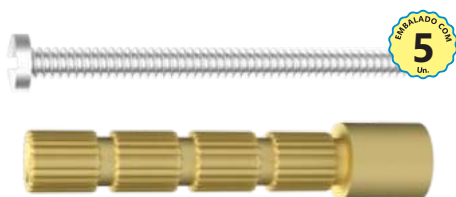

Modelo Antigo
Ø 47mm

Modelo Atual
Ø 33mm

Estria Linha
Dream
20 Dentes - Ø 7,5mm

Acompanha: Parafuso 22mm
Acabamento: Amarelo

086300 | Estria 10mm

Interna e Externa: **Deca**

086301 | Estria 10mm

Interna e Externa: **Docol**