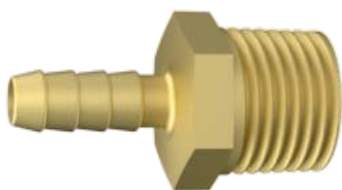

170503 Amarelo Sábida Externa:
TM 5/16"
ESPIGÃO
Rosca Externa:
NPT 1/4"

170504 Amarelo Sábida Externa:
TM 5/16"
ESPIGÃO
Rosca Externa:
NPT 1/2"

170505 Amarelo Sábida Externa:
TM 1/2"
ESPIGÃO
Rosca Externa:
NPT 1/2"