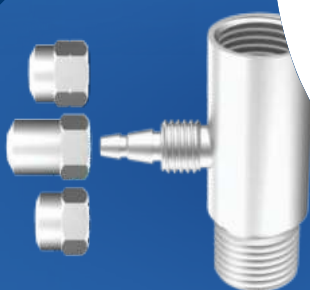

ideal
M E T A I S