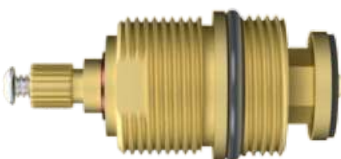

012502
TORNEIRA
DOCOL
COMPLETO

Substitui Modelo de
Poliacetal
Com Sextavado Maior
Estria: Docol
Rosca: N° 26