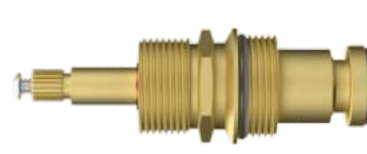

085135
REGISTRO
AMANCO
X DOCOL

Conversor para Registro Amanco X Docol
Estria: Docol
Rosca: N° 12