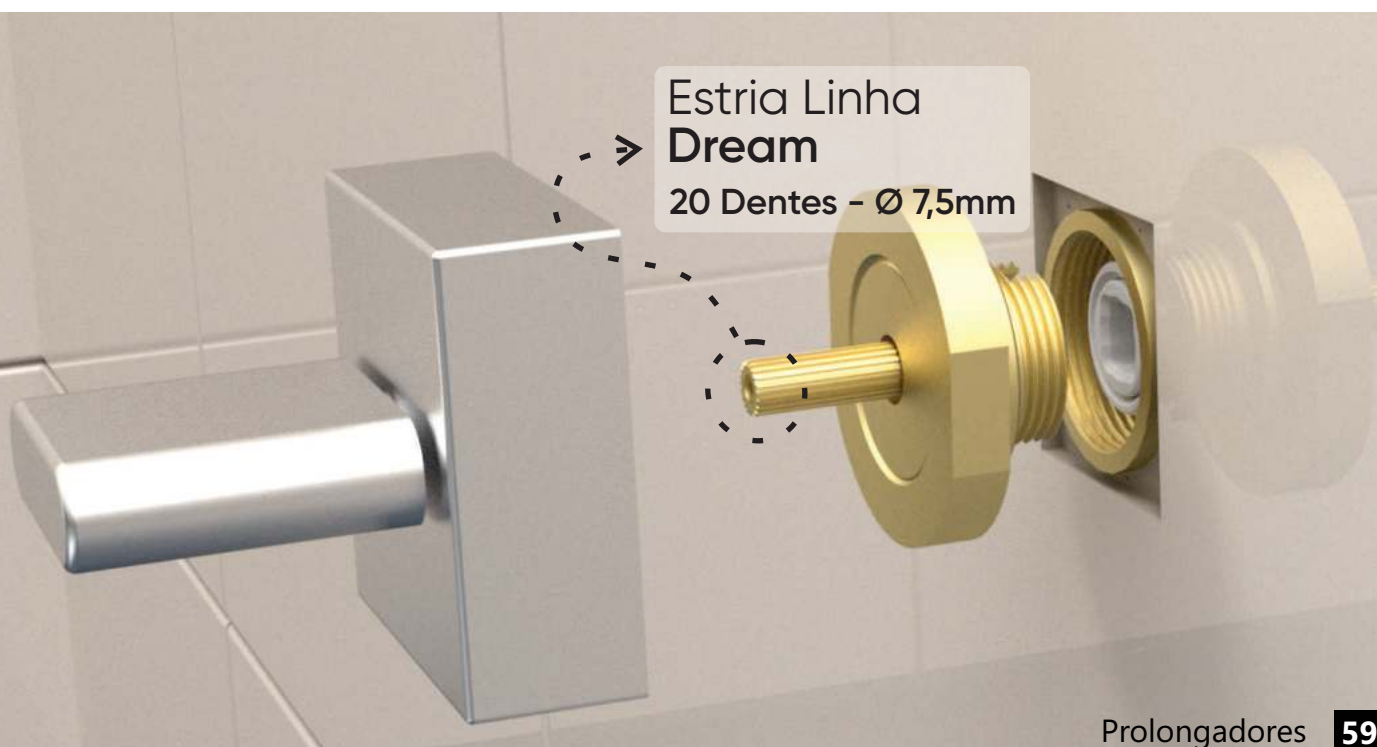

086141
REGISTRO
NIPLÉ
KELLY

Niple para Registro de
Gaveta Kelly

086142
REGISTRO
DECA
DREAM

Castelo Prolongador para
Registro Deca Dream, Polo
e Level Atual
Modelo: 5688.930/931
Rosca: N° 12

DECA
DREAM
ATUAL

Modelo Antigo
Ø 47mm

Modelo Atual
Ø 33mm

Estria Linha
Dream
20 Dentes - Ø 7,5mm

Acompanha: Parafuso 22mm
Acabamento: Amarelo

086300 | Estria 10mm

Interna e Externa: **Deca**

086301 | Estria 10mm

Interna e Externa: **Docol**