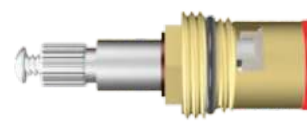

050548 Abertura Horário
050549 Abertura AntiHorário
TORNEIRA MULTIMARCAS

Sistema 1/4 de Volta
Modelos: M18
Estria: Docol
Rosca: N° 02