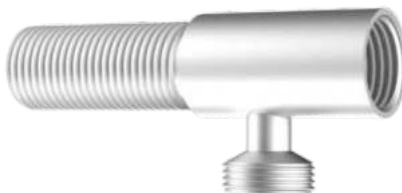

089617
ADAPTADOR PARA FILTRO MESA
Saída Lateral: 1/2"
Rosca Externa: 1/2"
Rosca Interna: 1/2"
Acabamento: Cromado
1/2" X 1/2"