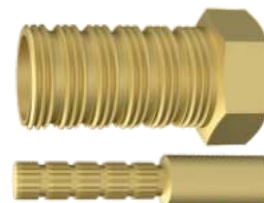

086119
REGISTRO
FABRIMAR

Prolongador para Registro de Pressão e Gaveta Fabrimar
Bitola: 1/2, 3/4 e 1"
Comprimento: 40mm