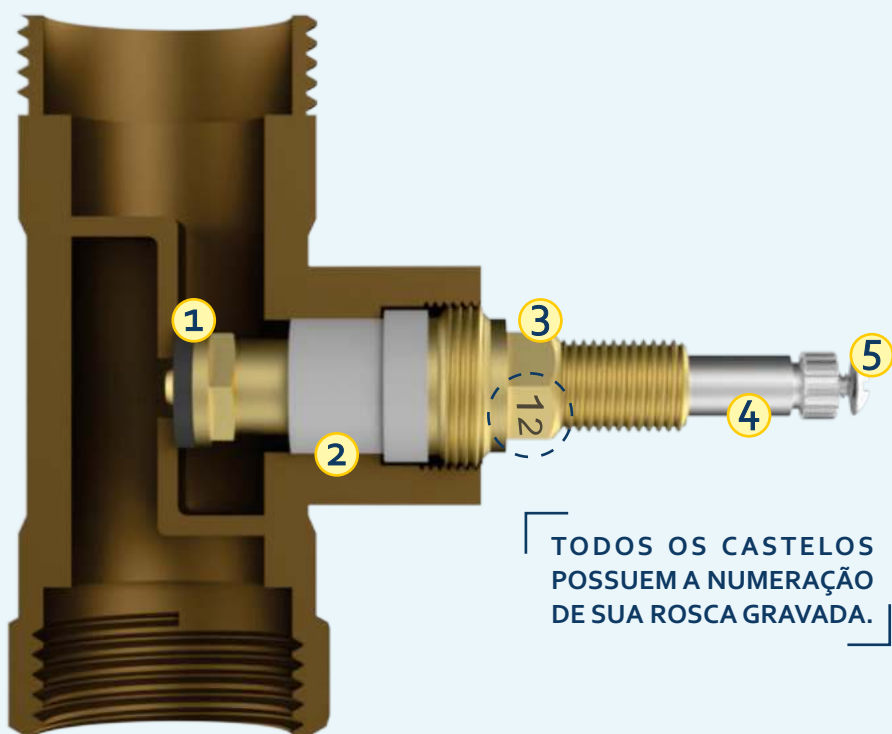

Modelo: 1416

Padrão: Leiser

090600 RC: 07

MVS

PARA REGISTRO DE PRESSÃO MISTURADORES TORNEIRAS

REPAROS

- ✓ Use o acabamento original
- ✓ 100% de vedação
- ✓ Fabricação 100% nacional
- ✓ 5 anos de garantia

O reparo MVS Ideal é destinado a substituição do mecanismo original de registros de pressão, torneiras, misturadores de bidê e lavatórios. Proporcionando uma qualidade de vedação igual ou superior ao mecanismo original.