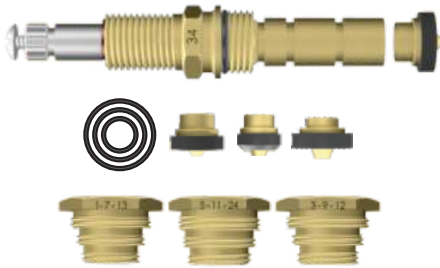

- 1 Aumentos
- 2 Mecanismo
- 3 Ponteiras
- 4 Módulos de Rosca
- 5 Anéis O'Ring

080850 | SISTEMA ROSCA

080860 | SISTEMA ENCAIXE

KIT IDEAL 10 EM 1

Com Acabamento C-45 ABS
Eixo: 54mm
Corpo: 36,5mm

Acompanha:

- 3 Módulos de Rosca
- 4 Aumentos de 5mm
- 1 Ponteira de 13mm
- 1 Ponteira de 15mm
- 1 Ponteira de 18mm
- 3 Anéis O'Ring