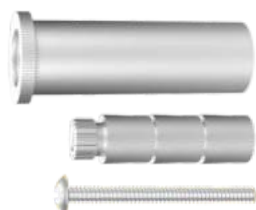

Prolongadores Para Registro de Pressão, Torneiras e Misturadores

086100
REGISTRO
DECA E
SIMILARES

Acompanha:
3 Estrias 10mm
1 Parafuso 45mm
1 Prolongador ABS 40mm

086101
REGISTRO
DOCOL

Acompanha:
1 Estria 10mm
1 Parafuso 22mm
1 Prolongador 10mm