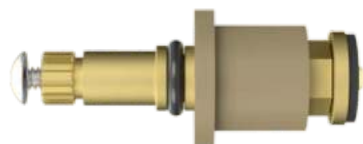

014506
TORNEIRA
FORUSI

Modelos: 3120, 3126, 3128, 3131, 3158
Estria: Deca