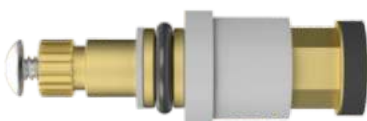

014100
TORNEIRA
PERFLEX

Modelos: 11602900, Bica Móvel Jet C-50
Estria: Deca