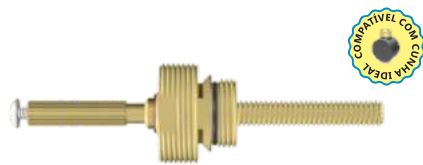

048005 Modelo: Antigo
KIT DECA DREAM ANTIGO Acabamento: Deca Dream, Polo e Level
Bitola: 1/2, 3/4, 1"
Estria: Deca Dream