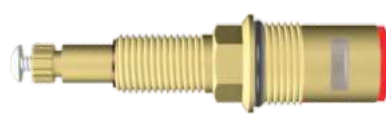

050519 Abertura AntiHorário

Sistema 1/4 de Volta
Estria: Deca
Rosca: N° 37
Base: 42mm

REGISTRO

ACQUASYSTEM
X DECA

050520 Abertura Horário

050521 Abertura AntiHorário

Sistema 1/4 de Volta
Estria: Deca

REGISTRO