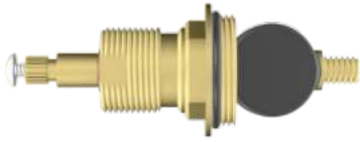

MVS Para Registro de Gaveta - Docol

040105 Acabamento: Docol
DOCOL
Bitola: 1/2
Estria: Docol
Rosca: N° 160
Cunha: N° 40