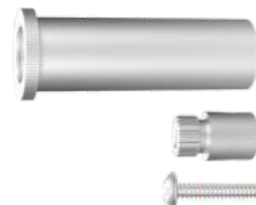

086102
REGISTRO
DECA E
SIMILARES

Acompanha:
1 Estrias 10mm
1 Parafuso 22mm
1 Prolongador ABS 40mm