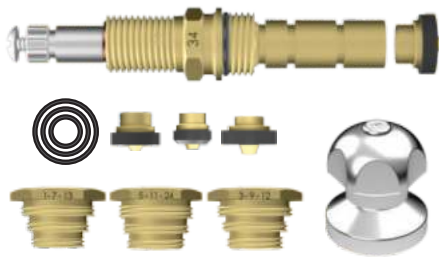

- 1 Aumentos
- 2 Mecanismo
- 3 Ponteiras
- 4 Módulos de Rosca
- 5 Anéis O'Ring

080850 | SISTEMA ROSCA

080860 | SISTEMA ENCAIXE

KIT IDEAL 10 EM 1

Com Acabamento C-45 ABS
Eixo: 54mm
Corpo: 36,5mm

Acompanha:

- 3 Módulos de Rosca
- 4 Aumentos de 5mm
- 1 Ponteira de 13mm
- 1 Ponteira de 15mm
- 1 Ponteira de 18mm
- 3 Anéis O'Ring

080852 | SISTEMA ROSCA

KIT IDEAL 10 EM 1

Com Acabamento C-25 ABS
Eixo: 54mm
Corpo: 36,5mm

Acompanha:

- 3 Módulos de Rosca
- 4 Aumentos de 5mm
- 1 Ponteira de 13mm
- 1 Ponteira de 15mm
- 1 Ponteira de 18mm
- 3 Anéis O'Ring

080854 | SISTEMA ROSCA

KIT IDEAL 10 EM 1

Com Acabamento C-40 ABS
Eixo: 54mm
Corpo: 36,5mm

Acompanha:

- 3 Módulos de Rosca
- 4 Aumentos de 5mm
- 1 Ponteira de 13mm
- 1 Ponteira de 15mm
- 1 Ponteira de 18mm
- 3 Anéis O'Ring