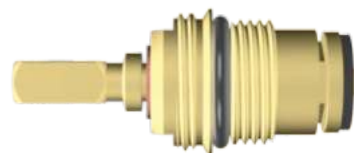

Substitui Modelo de
Poliacetal
Com Eixo Longo
Estria: Docol
Rosca: N° 26

012600
REGISTRO
DOCOL
COMPLETO

Modelos: 1416
Estria: Docol
Rosca: N° 07

012700
TORNEIRA
CELITE

Estria: Quadrado Celite
Rosca: N° 19 (Rosca Fina)