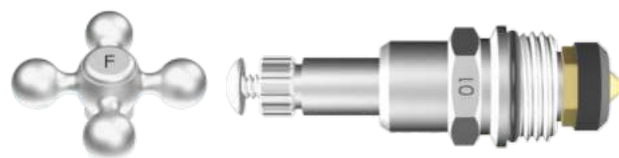

REPARO DE TORNEIRA ACABAMENTO C-33 METAL

Modelo:
Curto
Acabamento:
Cromado
Estria:
Deca
Sistema:
Rosca: Vedante
Encaixe: MVS

Sistema Rosca	Sistema Encaixe
061701 RC:01	062701 RC:01
061702 RC:02	062702 RC:02
061703 RC:03	062703 RC:03
061704 RC:04	062704 RC:04
061705 RC:05	062705 RC:05
061706 RC:06	062706 RC:06
061707 RC:07	062707 RC:07
061708 RC:08	062708 RC:08
061709 RC:09	062709 RC:09
061710 RC:10	062710 RC:10
061711 RC:11	062711 RC:11
061712 RC:12	062712 RC:12
061713 RC:13	062713 RC:13
061733 RC:33	062733 RC:33
061734 RC:34	062734 RC:34
061735 RC:35	062735 RC:35