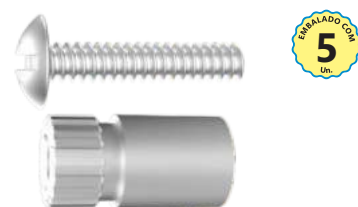

Acompanha: Parafuso 22mm
Acabamento: Cromado

085500 | Estria 10mm

Interna: **Deca** Externa: **Docol**

085501 | Estria 10mm

Interna: **Docol** Externa: **Deca**

085502 | Estria 10mm

Interna: **Ibérica** Externa: **Deca**

085503 | Estria 10mm

Interna: **Oriente Antiga** Externa: **Deca**

085504 | Estria 10mm

Interna: **Becker** Externa: **Deca**

085508 | Estria 10mm

Interna: **Poly Facetado** Externa: **Deca**