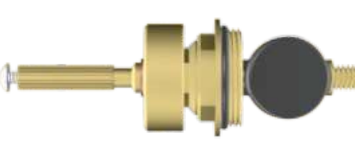

040708 Acabamento:
Deca Dream, Polo e Level
IBÉRICA
3/4
Bitola: 3/4
Estria: Deca Dream
Rosca: N° 102
Cunha: N° 80