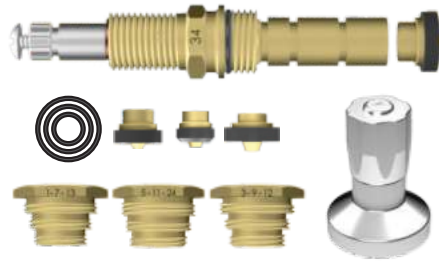

- 1 Aumentos
- 2 Mecanismo
- 3 Ponteiras
- 4 Módulos de Rosca
- 5 Anéis O'Ring

080850 | SISTEMA ROSCA

080860 | SISTEMA ENCAIXE

KIT IDEAL 10 EM 1

Com Acabamento C-45 ABS
Eixo: 54mm
Corpo: 36,5mm

Acompanha:

- 3 Módulos de Rosca
- 4 Aumentos de 5mm
- 1 Ponteira de 13mm
- 1 Ponteira de 15mm
- 1 Ponteira de 18mm
- 3 Anéis O'Ring

080852 | SISTEMA ROSCA

KIT IDEAL 10 EM 1

Com Acabamento C-25 ABS
Eixo: 54mm
Corpo: 36,5mm

Acompanha:

- 3 Módulos de Rosca
- 4 Aumentos de 5mm
- 1 Ponteira de 13mm
- 1 Ponteira de 15mm
- 1 Ponteira de 18mm
- 3 Anéis O'Ring