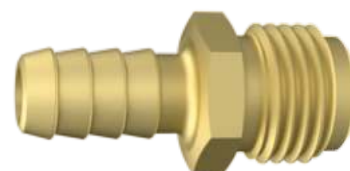

170301 Amarelo
TERMINAL TC X TM
Saída Externa: TM 3/8"
Rosca Externa: TC 1/2"