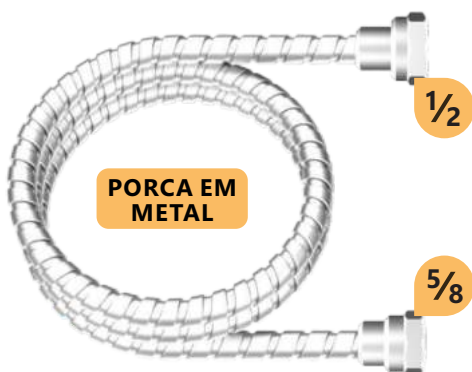

ENGATE FLEXÍVEL PARA FILTRO

Classe de Pressão: 2 à 40 M.C.A
Rosca Interna: 1/2" x 5/8" (Europa)
Material Porca: Metal
Passagem Interna: 4mm

089740	30cm	089745	120cm
089741	40cm	089746	150cm
089742	60cm	089747	180cm
089743	80cm	089748	200cm
089744	100cm