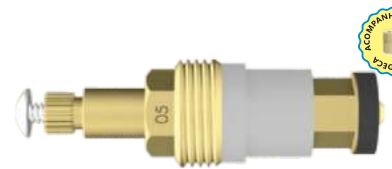

010700
TORNEIRA
KELLY

Eixo Curto
Estria: Kelly (Docol)
Rosca: N° 06

010701
TORNEIRA
KELLY

Eixo Longo
Estria: Kelly (Docol)
Rosca: N° 07

010702
TORNEIRA
KELLY

Eixo Longo
Estria: Kelly (Docol)
Rosca: N° 06

010703
TORNEIRA
KELLY