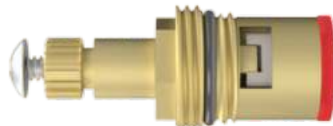

050108 Abertura Horário
050108 Abertura AntiHorário
TORNEIRA MULTIMARCAS

Sistema 1/4 de Volta Com Eixo Curto
Modelos: M18
Estria: Deca
Rosca: N° 02