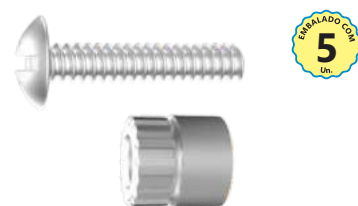

085506 | Estria 40mm

Interna: **Docol** Externa: **Deca**

Acompanha: Parafuso 10mm
Acabamento: Cromado

085507 | Estria 5mm

Interna: **Docol / Kelly** Externa: **Deca**